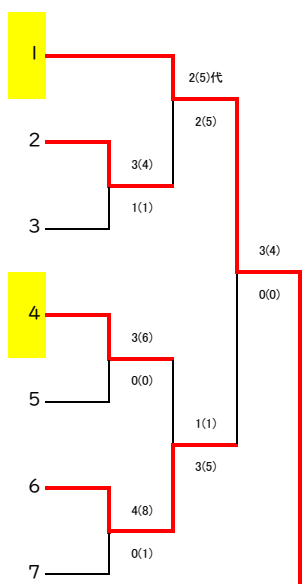

第75回奈良県中学校総合体育大会 剣道の部 (男子団体)

第1試合場

- 香芝
- 新庄
- 郡山
- 天理西
- 河合第二
- 春日
- 平城東

香芝中学校

0(1)代 0(1)

5(8) 4(7)
0(1) 0(0)

第3試合場

- 富雄
- 一条高附属
- 女子大附属
- 三笠
- 東大寺学園
- 奈良学園
- 香芝東
- 大淀

第2試合場

- 奈良育英
- 斑鳩
- 畝傍
- 白鳳
- 十津川
- 二名
- 智辯学園
- 富雄南

第4試合場

- 八木
- 登美ヶ丘
- 香芝北
- 奈良学園登美ヶ丘
- 都祁
- 登美ヶ丘北
- 都南
- 帝塚山