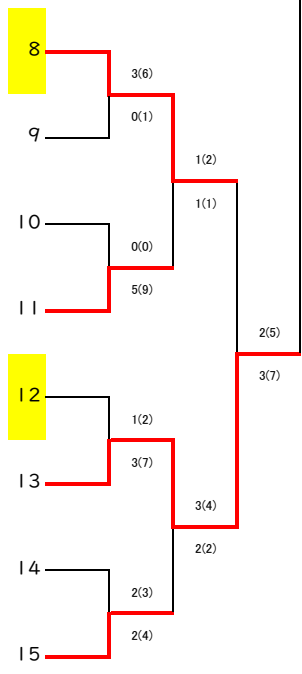

第75回奈良県中学校総合体育大会 剣道の部 (男子団体)

第1試合場

- 香芝
- 新庄
- 郡山
- 天理西
- 河合第二
- 春日
- 平城東

香芝中学校

0(1)代 0(1)

5(8) 4(7)
0(1) 0(0)

第3試合場

- 富雄
- 一条高附属
- 女子大附属
- 三笠
- 東大寺学園
- 奈良学園
- 香芝東
- 大淀

第2試合場

- 奈良育英
- 斑鳩
- 畝傍
- 白鳳
- 十津川
- 二名
- 智辯学園
- 富雄南

第4試合場

- 八木
- 登美ヶ丘
- 香芝北
- 奈良学園登美ヶ丘
- 都祁
- 登美ヶ丘北
- 都南
- 帝塚山