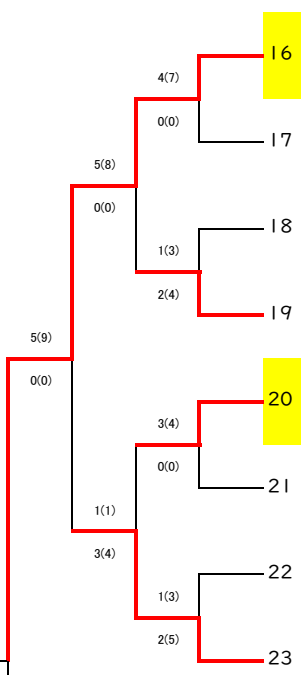

第75回奈良県中学校総合体育大会 剣道の部 (男子団体)

第1試合場

- 香芝
- 新庄
- 郡山
- 天理西
- 河合第二
- 春日
- 平城東

香芝中学校

0(1)代 0(1)

5(8) 4(7)
0(1) 0(0)

第3試合場

- 富雄
- 一条高附属
- 女子大附属
- 三笠
- 東大寺学園
- 奈良学園
- 香芝東
- 大淀

第2試合場

- 奈良育英
- 斑鳩
- 畝傍
- 白鳳
- 十津川
- 二名
- 智辯学園
- 富雄南

第4試合場

- 八木
- 登美ヶ丘
- 香芝北
- 奈良学園登美ヶ丘
- 都祁
- 登美ヶ丘北
- 都南
- 帝塚山