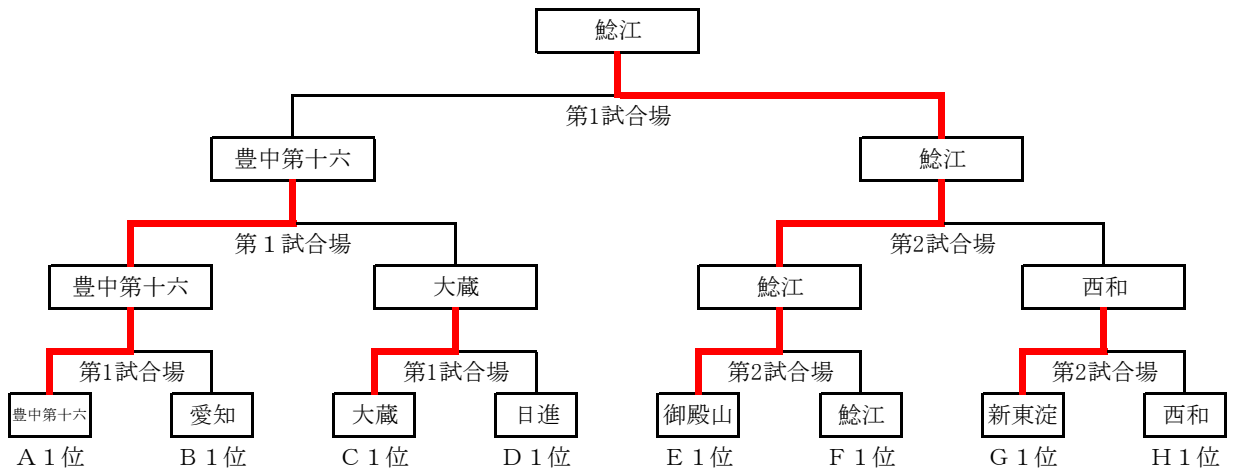

男子決勝トーナメント

準準決勝 第1試合場 (A 1位 対 B 1位)

学校名	先鋒	次鋒	中堅	副将	大将	対戦結果	代表
豊中第十六	根来	嶋村	梁本	管	北東	2	
大阪				メ	メ	1	
愛知						0	
滋賀	青木	森	澤	近藤	徳田	0	

準準決勝 第1試合場 (C 1位 対 D 1位)

学校名	先鋒	次鋒	中堅	副将	大将	対戦結果	代表
大蔵	湯浅	中村	中尾	田中	越中	2	
兵庫		コ		コ		2	
日進						0	
和歌山	池野	瀧本	小島	和田	笹井	0	

準準決勝 第2試合場 (E 1位 対 F 1位)

学校名	先鋒	次鋒	中堅	副将	大将	対戦結果	代表
御殿山	田村	松田	五郎川	梁井	山口	1	山口
兵庫	メ					1	
鯉江					メ	1	メ
大阪	濱中	馬殿	仲田	西森	松村	1	松村

準準決勝 第2試合場 (G 1位 対 H 1位)

学校名	先鋒	次鋒	中堅	副将	大将	対戦結果	代表
新東淀	西躰	橋本	西田	矢野(稜)	矢野(蒼)	0	
大阪						0	
西和		メ				1	
和歌山	石川	村田	堀川	津村	平岡	1	