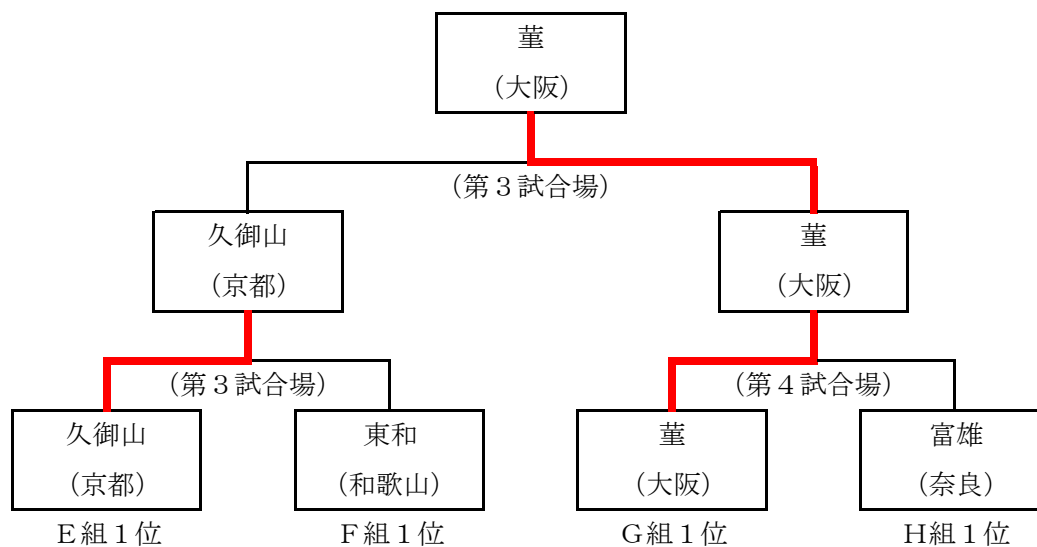

女子団体準決勝戦・決勝戦

準決勝 第3試合場

学校名	先鋒	次鋒	中堅	副将	大将	対戦結果	代表
久御山 (京都)	日下	山根	巽	後木	代永	5	
	メ	メ	コ			3	
東和 (和歌山)			コ	メ	コ	3	
	池田	高田(安)	杉山	川井	中阪	1	

準決勝 第4試合場

学校名	先鋒	次鋒	中堅	副将	大将	対戦結果	代表
葦 (大阪)	中村	周藤	山本	永吉	大前	3	
		メ	メ	メ		2	
富雄 (奈良)						0	
	本島	田中	松尾	清水	北浦	0	

決勝 第3試合場

学校名	先鋒	次鋒	中堅	副将	大将	対戦結果	代表
久御山 (京都)	日下	山根	巽	後木	代永	3	
		メ	メ	コ		1	
葦 (大阪)	メ	メ		コ	メ	7	
	中村	周藤	山本	永吉	大前	3	